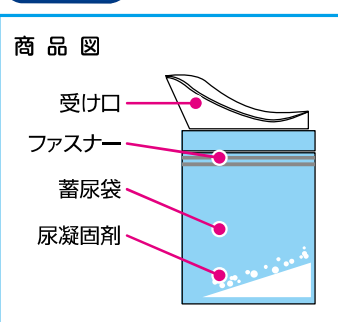

容量:600mL

緊急トイレ

プルプル

緊急時の

トイレ

大人・子ども

男女兼用

オシッコを素早く固めて
ニオイをとじ込める!

日本製

清潔・安心

特長

- オシッコを素早く固めニオイを包み込みます。
- 小さくポケットに入り、いつでもどこでも使えます。
- 受け口は発泡体で適度な硬さがあり、広く局部にフィットし横モレの心配がありません。
- 蓄尿袋はポリエチレンの表面に不織布を貼り付けており、肌に優しく強度もあり安心です。
- ファスナー付きなので使用後密封できます。
- 国内で製造された部材を厳選して使用、衛生管理の行き届いた自社工場で商品化しており、衛生的でとても安心です。

使用方法

用途

商品名	緊急トイレ プルプル (3個入)
品番	3KP-100(3個入)
成分	ポリエチレン、高分子吸水樹脂
サイズ	本体:W155×H235×D 4(mm)(重量:16g) パッケージ:W115×H205×D 20(mm)(重量:50g) ケース :W375×H240×D610(mm)(重量:7kg)
セット内容	尿凝固剤入り蓄尿袋、持ち帰り袋 各3
ケース入数	100個(10×10)