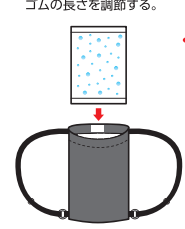

氷結
ジェル袋

ジェル袋

断熱アルミシート付き

パッケージ

カバー

特長

- 背中から効果的に体を冷やします。
- 背負うタイプなので両手が使えて便利!
- 氷結ジェル袋で冷感長持ち!
- 断熱アルミシート付属で冷気を逃しにくい!
- ゴム部はサイズ調節可能。適度な太さで体にフィット!
- ファン付作業服との併用にも!

用途例

暑さ対策に!!

ファン付作業服に 現場作業に 農作業に

使用方法

- 1 ジェル袋を冷凍庫で4時間以上冷やす。(カチカチに凍るまで)
- 2 カバーに断熱アルミシートをセットする。(最初はセット済みです)
銀色の面を袋の内側に
白色の面ファスナーの下の3cm程の折り返し部分をめぐり、アルミシートをはめこむ。
- 3 ジェル袋をカバーに入れる。ジェル袋入口を上にして体に装着する。必要に応じてゴムの長さを調節する。

※重ねず平らにして、いびつな形にならない様注意する。

アルミシートが無い面を体に当てる。冷たすぎる場合はアルミシートの面を体に当てるかタオルを巻くなど調節する。

商品名	マイアイズ 背中クーラー(グレー)	品番	SNC-24GY
成分	ジェル袋(日本製):水、高分子吸水樹脂、ポリエチレン		
素材	カバー(中国製):ポリエステル 断熱アルミシート(中国製):ポリエステル(アルミ蒸着)、発泡ポリエチレン		
サイズ	本体 : W160×H230×D 30(mm) (重量: 465g) (サイズ:ゴム除く)		
重量	パッケージ : W190×H290×D 30(mm) (重量: 470g)		
	ケース : W330×H205×D485(mm) (重量: 12.3kg)		
セット内容	カバー 1、ジェル袋 1、断熱アルミシート 1		
ケース入数	24個(12個×2)		