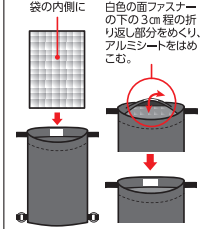

氷結
ジェル袋

ジェル袋

断熱アルミシート付き

パッケージ

カバー

特長

- 背中から効果的に体を冷やします。
- 背負うタイプなので両手が使えて便利!
- 氷結ジェル袋で冷感長持ち!
- 断熱アルミシート付属で冷気を逃しにくい!
- ゴム部はサイズ調節可能。適度な太さで体にフィット!
- ファン付作業服との併用にも!

用途例

暑さ対策に!!

ファン付作業服に 現場作業に 農作業に

使用方法

- 1 ジェル袋を冷凍庫で4時間以上冷やす。(カチカチに凍るまで)
- 2 カバーに断熱アルミシートをセットする。(最初はセット済みです)
銀色の面を袋の内側に
白色の面ファスナーの下の3cm程の折り返し部分をめぐり、アルミシートをはめこむ。
- 3 ジェル袋をカバーに入れる。ジェル袋入口を上にして体に装着する。必要に応じてゴムの長さを調節する。

※重ねず平らにして、いびつな形にならない様注意する。

アルミシートが無い面を体に当てる。冷たすぎる場合はアルミシートの面を体に当てるかタオルを巻くなど調節する。

商品名	マイアイズ 背中クーラー(グレー)	品番	SNC-24GY
成分	ジェル袋(日本製):水、高分子吸水樹脂、ポリエチレン		
素材	カバー(中国製):ポリエステル 断熱アルミシート(中国製):ポリエステル(アルミ蒸着)、発泡ポリエチレン		
サイズ	本体 : W160×H230×D 30(mm) (重量: 465g) (サイズ:ゴム除く)		
重量	パッケージ : W190×H290×D 30(mm) (重量: 470g)		
	ケース : W330×H205×D485(mm) (重量: 12.3kg)		
セット内容	カバー 1、ジェル袋 1、断熱アルミシート 1		
ケース入数	24個(12個×2)		